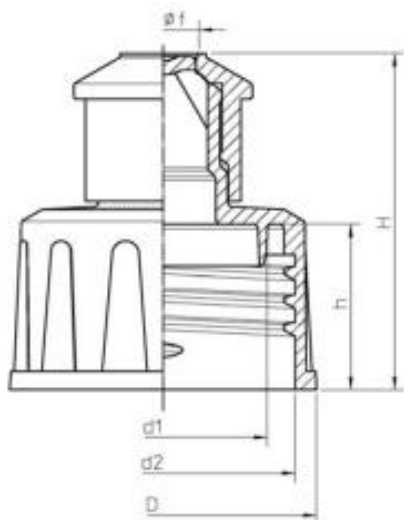

PUSH-PULL CAPS

rif	Description	Code	Material	D	d1	d2	H	h	Øf
01	Push Pull 20-14-03	195201403X X	PPCOPO	25,0	14,3	20,3	28,3	13,5	3
02	Push Pull 24-18-01	195241801X X	PPCOPO	29,0	18,4	24,4	33,8	15,7	1
03	Push Pull 24-18-03	195241803X X	PPCOPO	29,0	18,4	24,4	33,8	15,7	3
04	Push Pull 24-18-05	195241805X X	PPCOPO	29,0	18,4	24,4	33,8	15,7	5
05	Push Pull 24-18-07	195241807X X	PPCOPO	29,0	18,4	24,4	33,8	15,7	7
06	Push Pull 24-18-31	195241831X X	PPCOPO	29,0	18,4	24,4	33,8	15,7	3x1
07	Push Pull 28-22-01	195282201X X	PPCOPO	33,0	22,3	28,4	36,2	17,8	1
08	Push Pull 28-22-03	195282203X X	PPCOPO	33,0	22,3	28,4	36,2	17,8	3
09	Push Pull 28-22-05	195282205X X	PPCOPO	33,0	22,3	28,4	36,2	17,8	5
10	Push Pull 28-22-07	195282207X X	PPCOPO	33,0	22,3	28,4	36,2	17,8	7
11	Push Pull 28-22-31	195282231X X	PPCOPO	33,0	22,3	28,4	36,2	17,8	3x1